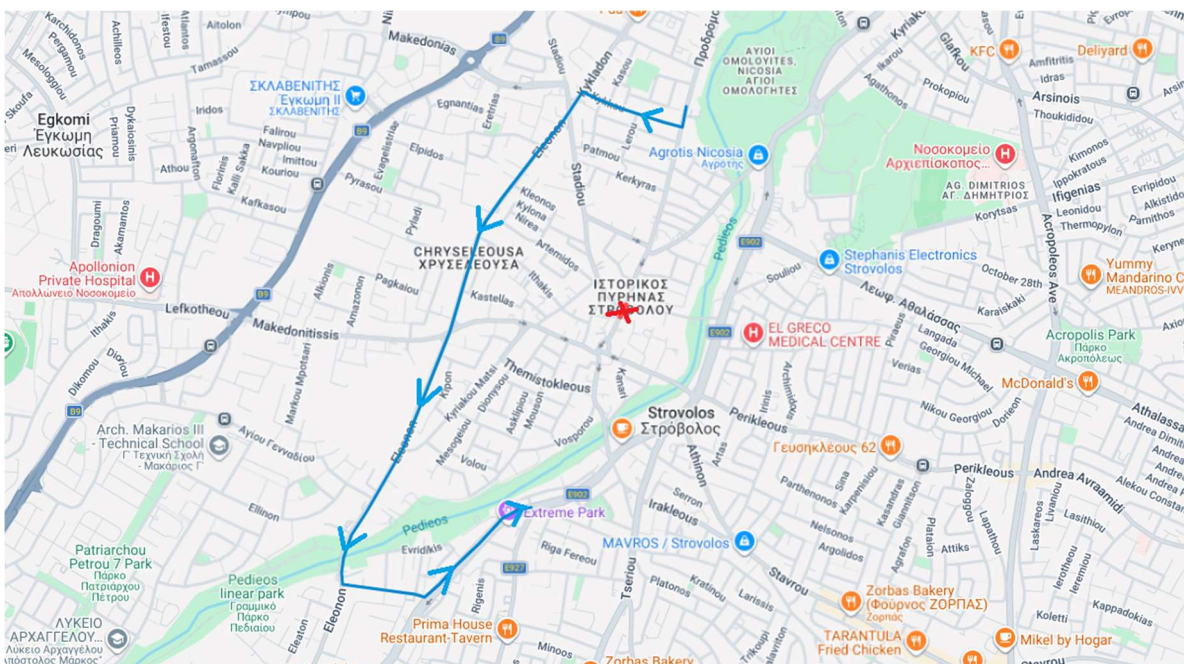

Εισιτήριο για μια νέα εποχή

ΑΝΑΚΟΙΝΩΣΗ / ANNOUNCEMENT

Από τη Δευτέρα 18 Μαΐου 2026 και για 10 μήνες, θα πραγματοποιούνται κατασκευαστικές εργασίες στην οδό Αρχιεπισκόπου Κυπριανού. Θα επηρεαστεί η Διαδρομή 19. From Monday, May 18, 2026, and for 10 months, construction work will take place on Archbishopou Kyprianou Street. Route 19 will be affected.

Διαδρομή 19 / Route 19

Στην πορεία της διαδρομής προς Σταθμό Στροβόλου, από την Προδρόμου θα κατευθύνεται δεξιά προς Κύκκου, ακολούθως αριστερά στην Ελαιώνων, αριστερά στην Ευζώνων, αριστερά στη Λεωφόρο Στροβόλου και θα καταλήγει στον Σταθμό Στροβόλου. Θα ακολουθεί την μπλε πορεία, όπως φαίνεται στον πιο κάτω χάρτη. /On the direction to Strovolos Station, from Prodromou will follow right to Kykkou street, left to Eleonon, left to Evzonon, left to Strovolos Avenue and finish at Strovolos Station. It will follow the blue line, as shown on the map below.